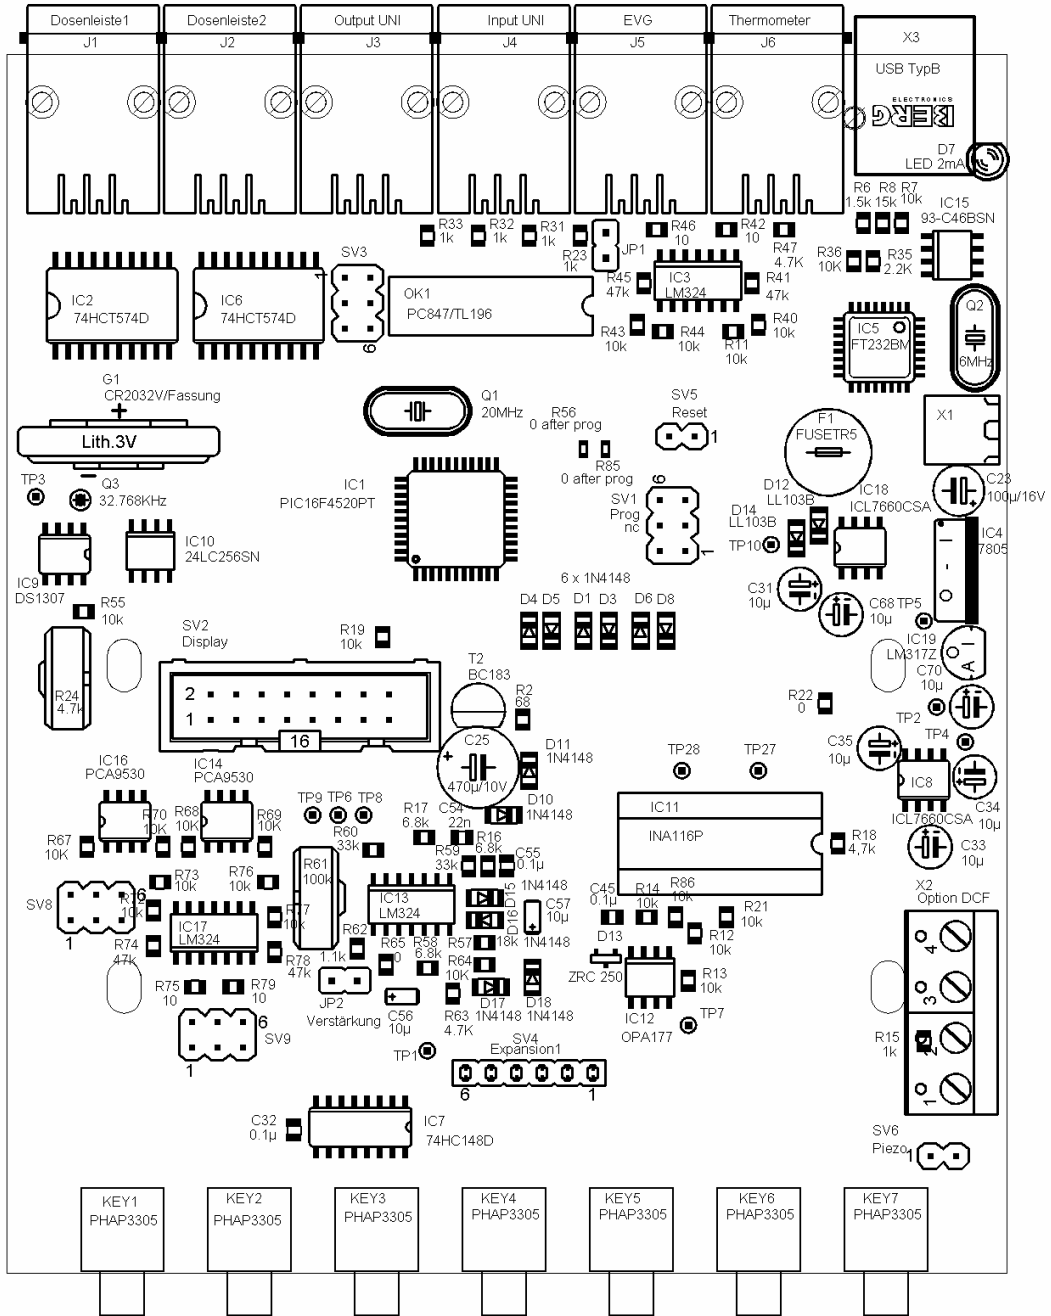

Placeplane Top Layer rev. 2.0 01/07

Placeplane Bottom Layer rev. 2.0 01/07

alle Elkos 16V